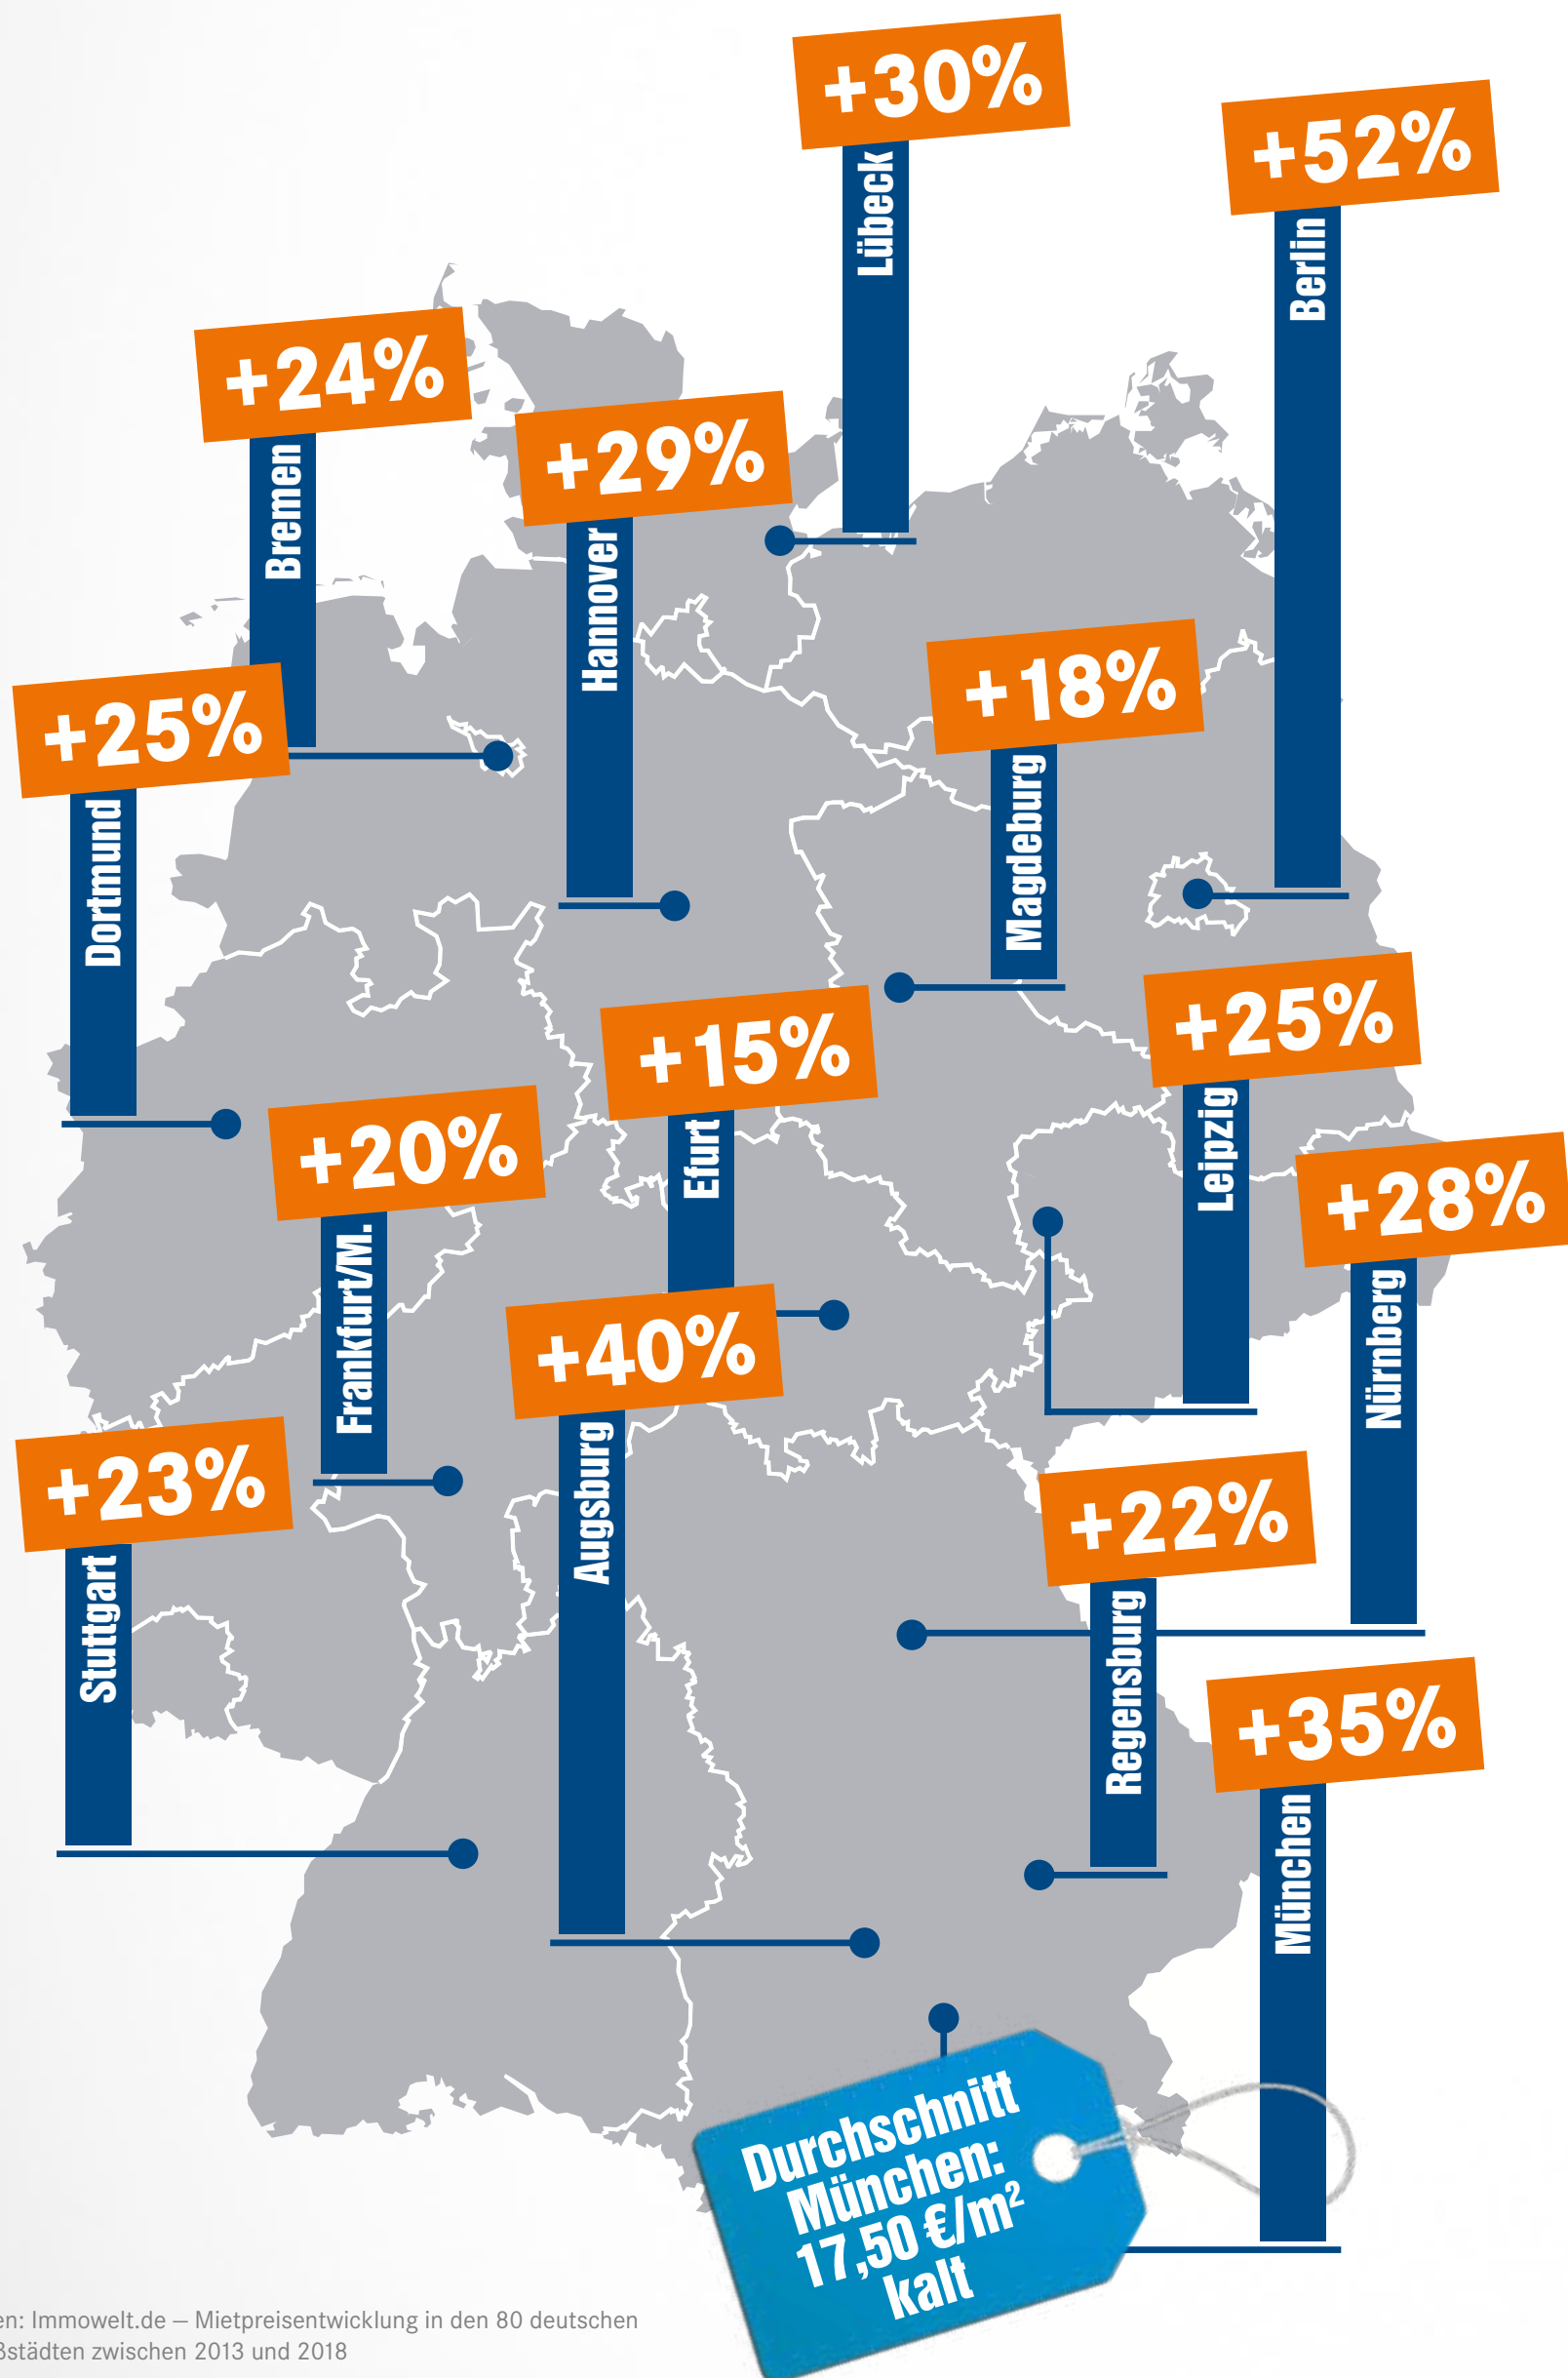

Mietentwicklung 2013-2018

DIE LINKE.

www.miete-bezahlbar.de